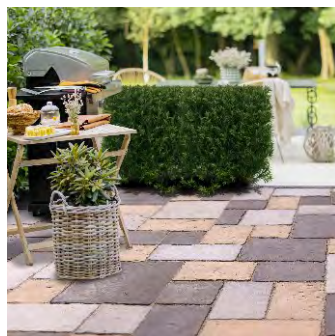

pieskovcová Art.č. 66821676

slonovinová melírovaná Art.č. 66820133

medeno-gaštanová Art.č. 668210559

pieskovcovo-sivá Art.č. 668210805

10,50€
9,40€ /ks

BAZÉNOVÝ LEM

Základný prvok - 45 × 30 × 3,8-4,4 cm
Rohový prvok - 45 × 45 × 3,8-4,4 cm

štruktúrovaný

pieskovcová, slonovinová melírovaná

26,00€
23,40€ /ks

SCHOD

45 × 35 × 10 cm

štruktúrovaný

pieskovcová,
slonovinová melírovaná

13,00€
11,50€ /ks

NÁŠĽAPNÁ PLATŇA

56 × 42 × 3,7 cm

štruktúrovaný

pieskovcová

8,00€
7,10€ /ks

OBRUBNÍK

60 × 15 × 4 cm

štruktúrovaný

pieskovcová,
slonovinová melírovaná