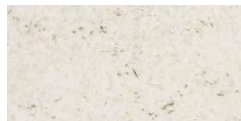

škoricová melírovaná Art.č. 68845498

Osobitá dlažba pre nápaditý exteriér

LUSSO TIVOLI

Nenápadná elegancia dotvárajúca plochu, z ktorej nebudete vedieť odtrhnúť zrak. V dvoch harmonických farebných odtieňoch vyrábané platne Lusso Tivoli sa svojou povrchovou štruktúrou podobajú tradičnému travertínu. Svojou jasnou formou a jemne uhladeným výzorom spájajú štýl minulosti s modernou estetickou.

60 × 30 × 4,5 cm
90 × 30 × 4,5 cm
30 × 30 × 4,5 cm

štruktúrovaný

krémovo-biela melírovaná

strieborno-sivá melírovaná

UMBRIANO® kombi

Moderný dizajn, ostré hrany a štýlové farebné kombinácie vynikajú najmä v prítomnosti modernej architektúry. Unikátny textúrovaný povrch v spojení s variabilitou pokládky troch rozmerov dlažby Umbriano kombi vytvárajú priestor na individuálne a jedinečné stvárnenie plochy.