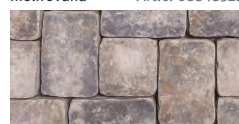

PLATO kombi

Elegantná dlažba Plato kombi s hladkým povrchom môže byť ušľachtilým doplnkom vašich riešení v klasickom aj romantickom štýle. Rôzne formáty dostupné v rámci kombinovanej formy umožňujú flexibilné využitie a vytváranie jednoduchých priestorových návrhov.