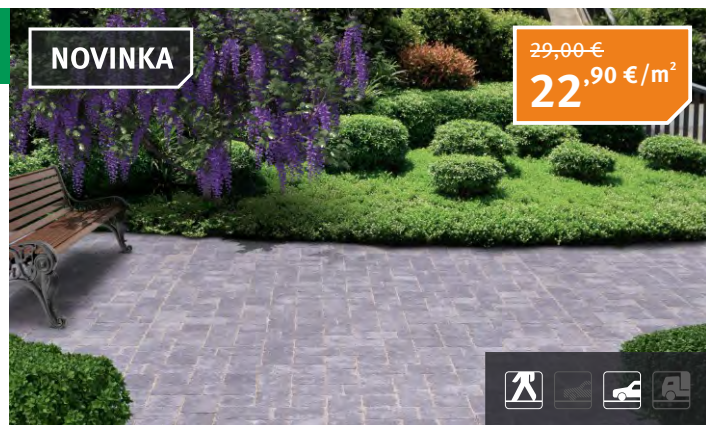

Štýlová dlažba, ktorá inšpiruje