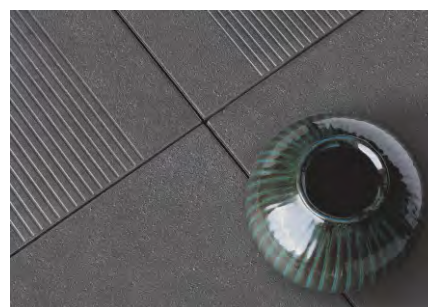

biela Art.č. 628210206

zafrová šedá Art.č. 628210207

biela s drážkami Art.č. 628210615

zafrová šedá s drážkami Art.č. 628210614

V cene všetkých výrobkov je započítaná doprava plne vyťaženým 24 t nákladným vozidlom kdekoľvek na Slovensku bez vykládky tovaru. O ďalších službách sa informujte vo vašich stavebninách.

Semmelrock
stein+design®