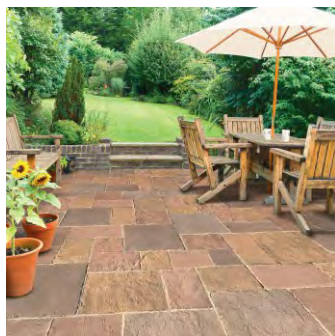

pieskovcová Art.č. 66821676

slonovinová melírovaná Art.č. 66820133

medeno-gaštanová Art.č. 668210559

pieskovcovo-sivá Art.č. 668210805

10,50€
9,40€ /ks

BAZÉNOVÝ LEM

Základný prvok - 45 × 30 × 3,8-4,4 cm
Rohový prvok - 45 × 45 × 3,8-4,4 cm

štruktúrovaný

pieskovcová, slonovinová melírovaná

26,00€
23,40€ /ks

SCHOD

45 × 35 × 10 cm

štruktúrovaný

pieskovcová,
slonovinová melírovaná

13,00€
11,50€ /ks

NÁŠĽAPNÁ PLATŇA

56 × 42 × 3,7 cm

štruktúrovaný

pieskovcová

8,00€
7,10€ /ks

OBRUBNÍK

60 × 15 × 4 cm

štruktúrovaný

pieskovcová,
slonovinová melírovaná