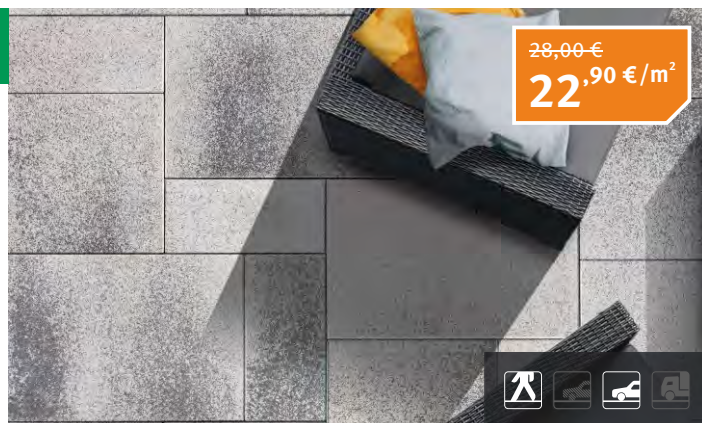

Osobitá dlažba pre nápaditý exteriér