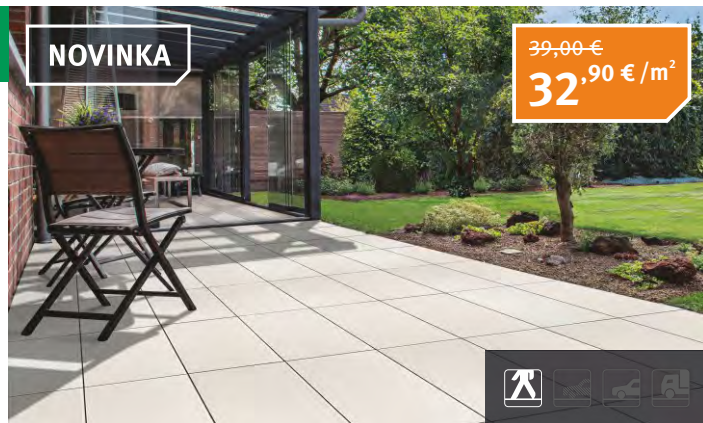

NOVINKA

39,00 €
32,90 € / m²

CARAT® FINEZZA

Decentný, uhladený a prirodzený. CARAT *finezza* prináša charakter vysokej kvality, či už na terasu alebo akúkoľvek inú plochu vo vašom exteriéri.

Jemný pieskovaný povrch s harmonickou škálou farieb vybraných prírodných žúl a veľké formáty dokážu vytvoriť exkluzívne prostredie.

80 × 40 × 3,9 cm

pieskovaný

platinová Art.č. 628210211

strieborná Art.č. 628210210