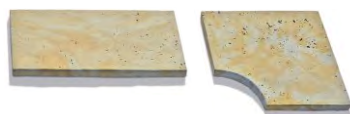

štruktúrovaný

pieskovcová, slonovinová melírovaná

26,00€
23,40€ /ks

SCHOD

45 × 35 × 10 cm

štruktúrovaný

pieskovcová,
slonovinová melírovaná

13,00€
11,50€ /ks

pieskovcová,
slonovinová melírovaná

Nezameniteľný charakter prírodného travertínu

BRADSTONE TRAVERO

Bradstone Travero platne nadchnú svojím dizajnom a ulahodia každému, kto hľadá niečo neobvyčajné. Platne neobvyklého pozdĺžneho formátu s prírodným, nepravidelne štruktúrovaným povrchom dodajú vášmu domovu zvláštnu atmosféru a záhrade nezameniteľný charakter.

- 60 × 40 × 3,3-3,7 cm Art.č. 66821056
- 40 × 40 × 3,3-3,7 cm Art.č. 66821057
- 20 × 40 × 3,3-3,7 cm Art.č. 66821058
- 20 × 20 × 3,3-3,7 cm Art.č. 66824100

štruktúrovaný

běžová melírovaná

10,50 €
9,40 € /ks