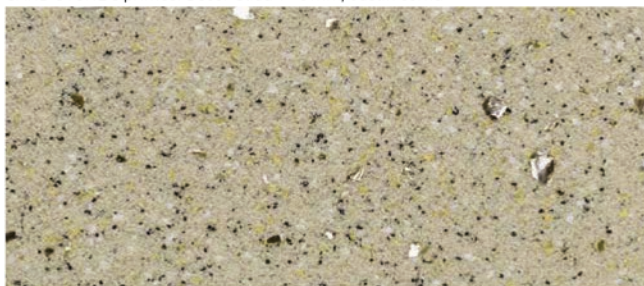

› GRANIT WHITE

› GRANIT GREY

TIP

- › Pro doclení třpytivého vzhledu je možno přidat DECOR Slída.

› SAND STONE s příměsí DECOR Slída 1-3mm, odstín černá

› SAND SAHARA s příměsí DECOR Slída 1-3mm, odstín černá

- Zrnitost: 0,2–1,2 mm
- Spotřeba: 2,5–3 kg/m² dle způsobu aplikace

NOVINKA

SAND STONE

SAND STONE s příměsí Decor Slída 1–3 mm, odstín černá

SAND SAHARA

SAND SAHARA s příměsí Decor Slída 1–3 mm, odstín černá

GRANIT WHITE

GRANIT WHITE s příměsí Decor Slída 1–3 mm, odstín černá

GRANIT GREY

GRANIT GREY s příměsí Decor Slída 1–3 mm, odstín černá