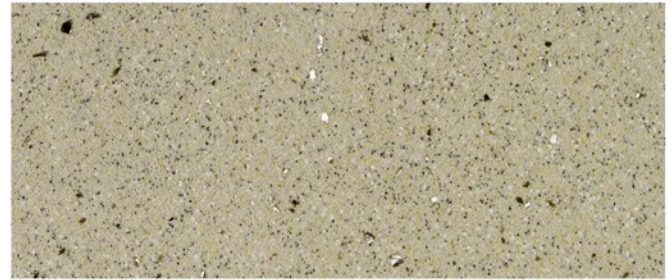

JEMNÁ DEKORATIVNÍ OMÍTKA SE STRUKTUROU PŘÍRODNÍHO KAMENE PRO APLIKACE DO SOKLOVÝCH ČÁSTÍ A INTERIÉRŮ

Mozaiková omítka **MAGIC DECOR STONE**

- vysoká ochrana pro mechanicky a vlhkostně namáhané plochy
- s možností strojního nanášení
- ve čtyřech originálních odstínech
- s možností docílení třpytivého vzhledu
- pro reprezentativní prostory v interiéru i exteriéru

› GRANIT WHITE

› GRANIT GREY

TIP

- › Pro doclení třpytivého vzhledu je možno přidat DECOR Slída.

› SAND STONE s příměsí DECOR Slída 1-3mm, odstín černá

› SAND SAHARA s příměsí DECOR Slída 1-3mm, odstín černá

› GRANIT WHITE s příměsí DECOR Slída 1-3mm, odstín černá

› GRANIT GREY s příměsí DECOR Slída 1-3mm, odstín černá

TIP

- › Možnost aplikace za nižších teplot s použitím Zimní přísady COOL.
- › Díky strojní aplikaci se eliminují nedokonalosti vznikající při ručním nanášení a urychluje se postup prací.

- Zrnitost: 0,2–1,2 mm
- Spotřeba: 2,5–3 kg/m² dle způsobu aplikace

NOVINKA

SAND STONE

SAND STONE s příměsí Decor Slída 1–3 mm, odstín černá

SAND SAHARA

SAND SAHARA s příměsí Decor Slída 1–3 mm, odstín černá