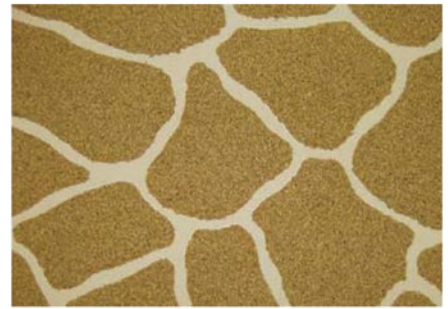

› GRANIT WHITE

› GRANIT GREY

TIP

- › Pro doclení třpytivého vzhledu je možno přidat DECOR Slída.

› SAND STONE s příměsí DECOR Slída 1-3mm, odstín černá

› SAND SAHARA s příměsí DECOR Slída 1-3mm, odstín černá

› GRANIT WHITE s příměsí DECOR Slída 1-3mm, odstín černá

› GRANIT GREY s příměsí DECOR Slída 1-3mm, odstín černá

TIP

- › Možnost aplikace za nižších teplot s použitím Zimní přísady COOL.
- › Díky strojní aplikaci se eliminují nedokonalosti vznikající při ručním nanášení a urychluje se postup prací.

VYKOUZLETE SI OMÍTKU PODLE VAŠICH PŘEDSTAV

Chcete něco netradičního, moderního a neokoukaného? Chcete, aby Vaše fasáda vypadala jako obložená cihelnými pásky, dřevem nebo kamenným obkladem, ale z nějakého důvodu nelze obklad zrealizovat?

Cemix Silikonové omítky MAGIC DECOR Vám umožní docílit vzájemnou kombinací nebo i samostatně bohatou škálu barevných řešení a netradičních povrchů.

Imitace cihelného pásku

Silikonová omítka MAGIC DECOR LIGHT
+ šablona DECOR cihla